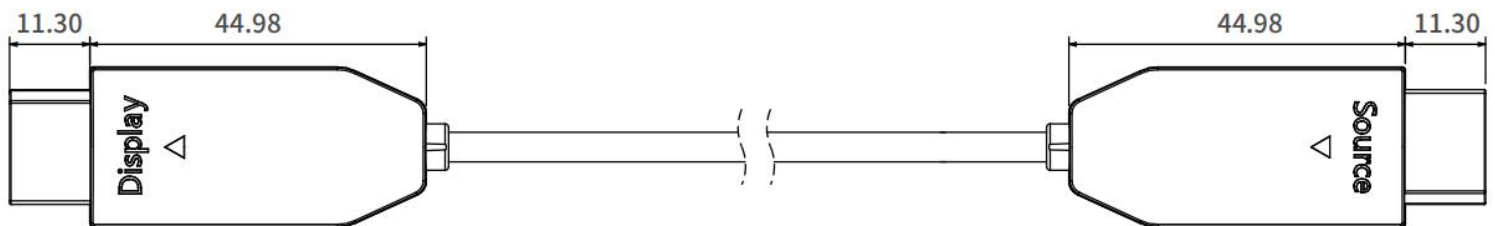

Ordering & Packing:

| Product Code | Length   |      | Gift Box (mm) | Master Carton (mm) | QTY/CTN (PCs) | N.W. (KG)/CTN | G.W. (KG)/CTN |
|--------------|----------|------|---------------|--------------------|---------------|---------------|---------------|
|              | (Meters) | Feet |               |                    |               |               |               |
| FDPC-14-010  | 10       | 33   | 240*225*75    | 470*385*255        | 10            | 7.0           | 8.0           |
| FDPC-14-015  | 15       | 50   | 240*225*75    | 470*385*255        | 10            | 8.5           | 9.5           |
| FDPC-14-020  | 20       | 67   | 240*225*75    | 470*385*255        | 10            | 9.5           | 10.5          |
| FDPC-14-030  | 30       | 100  | 240*225*75    | 470*385*255        | 10            | 12            | 13            |
| FDPC-14-040  | 40       | 130  | 240*225*75    | 470*385*255        | 10            | 14.5          | 15.5          |
| FDPC-14-050  | 50       | 165  | 290*275*75    | 565*385*300        | 10            | 20.5          | 21.5          |
| FDPC-14-060  | 60       | 197  | 290*275*75    | 565*385*300        | 10            | 22.5          | 23.5          |
| FDPC-14-070  | 70       | 230  | 290*275*75    | 390*350*343        | 5             | 13            | 14            |
| FDPC-14-080  | 80       | 263  | 340*325*75    | 390*350*343        | 5             | 15            | 16            |
| FDPC-14-090  | 90       | 295  | 340*325*75    | 390*350*343        | 5             | 16            | 17            |
| FDPC-14-100  | 100      | 320  | 340*325*75    | 390*350*343        | 5             | 17.5          | 18.5          |